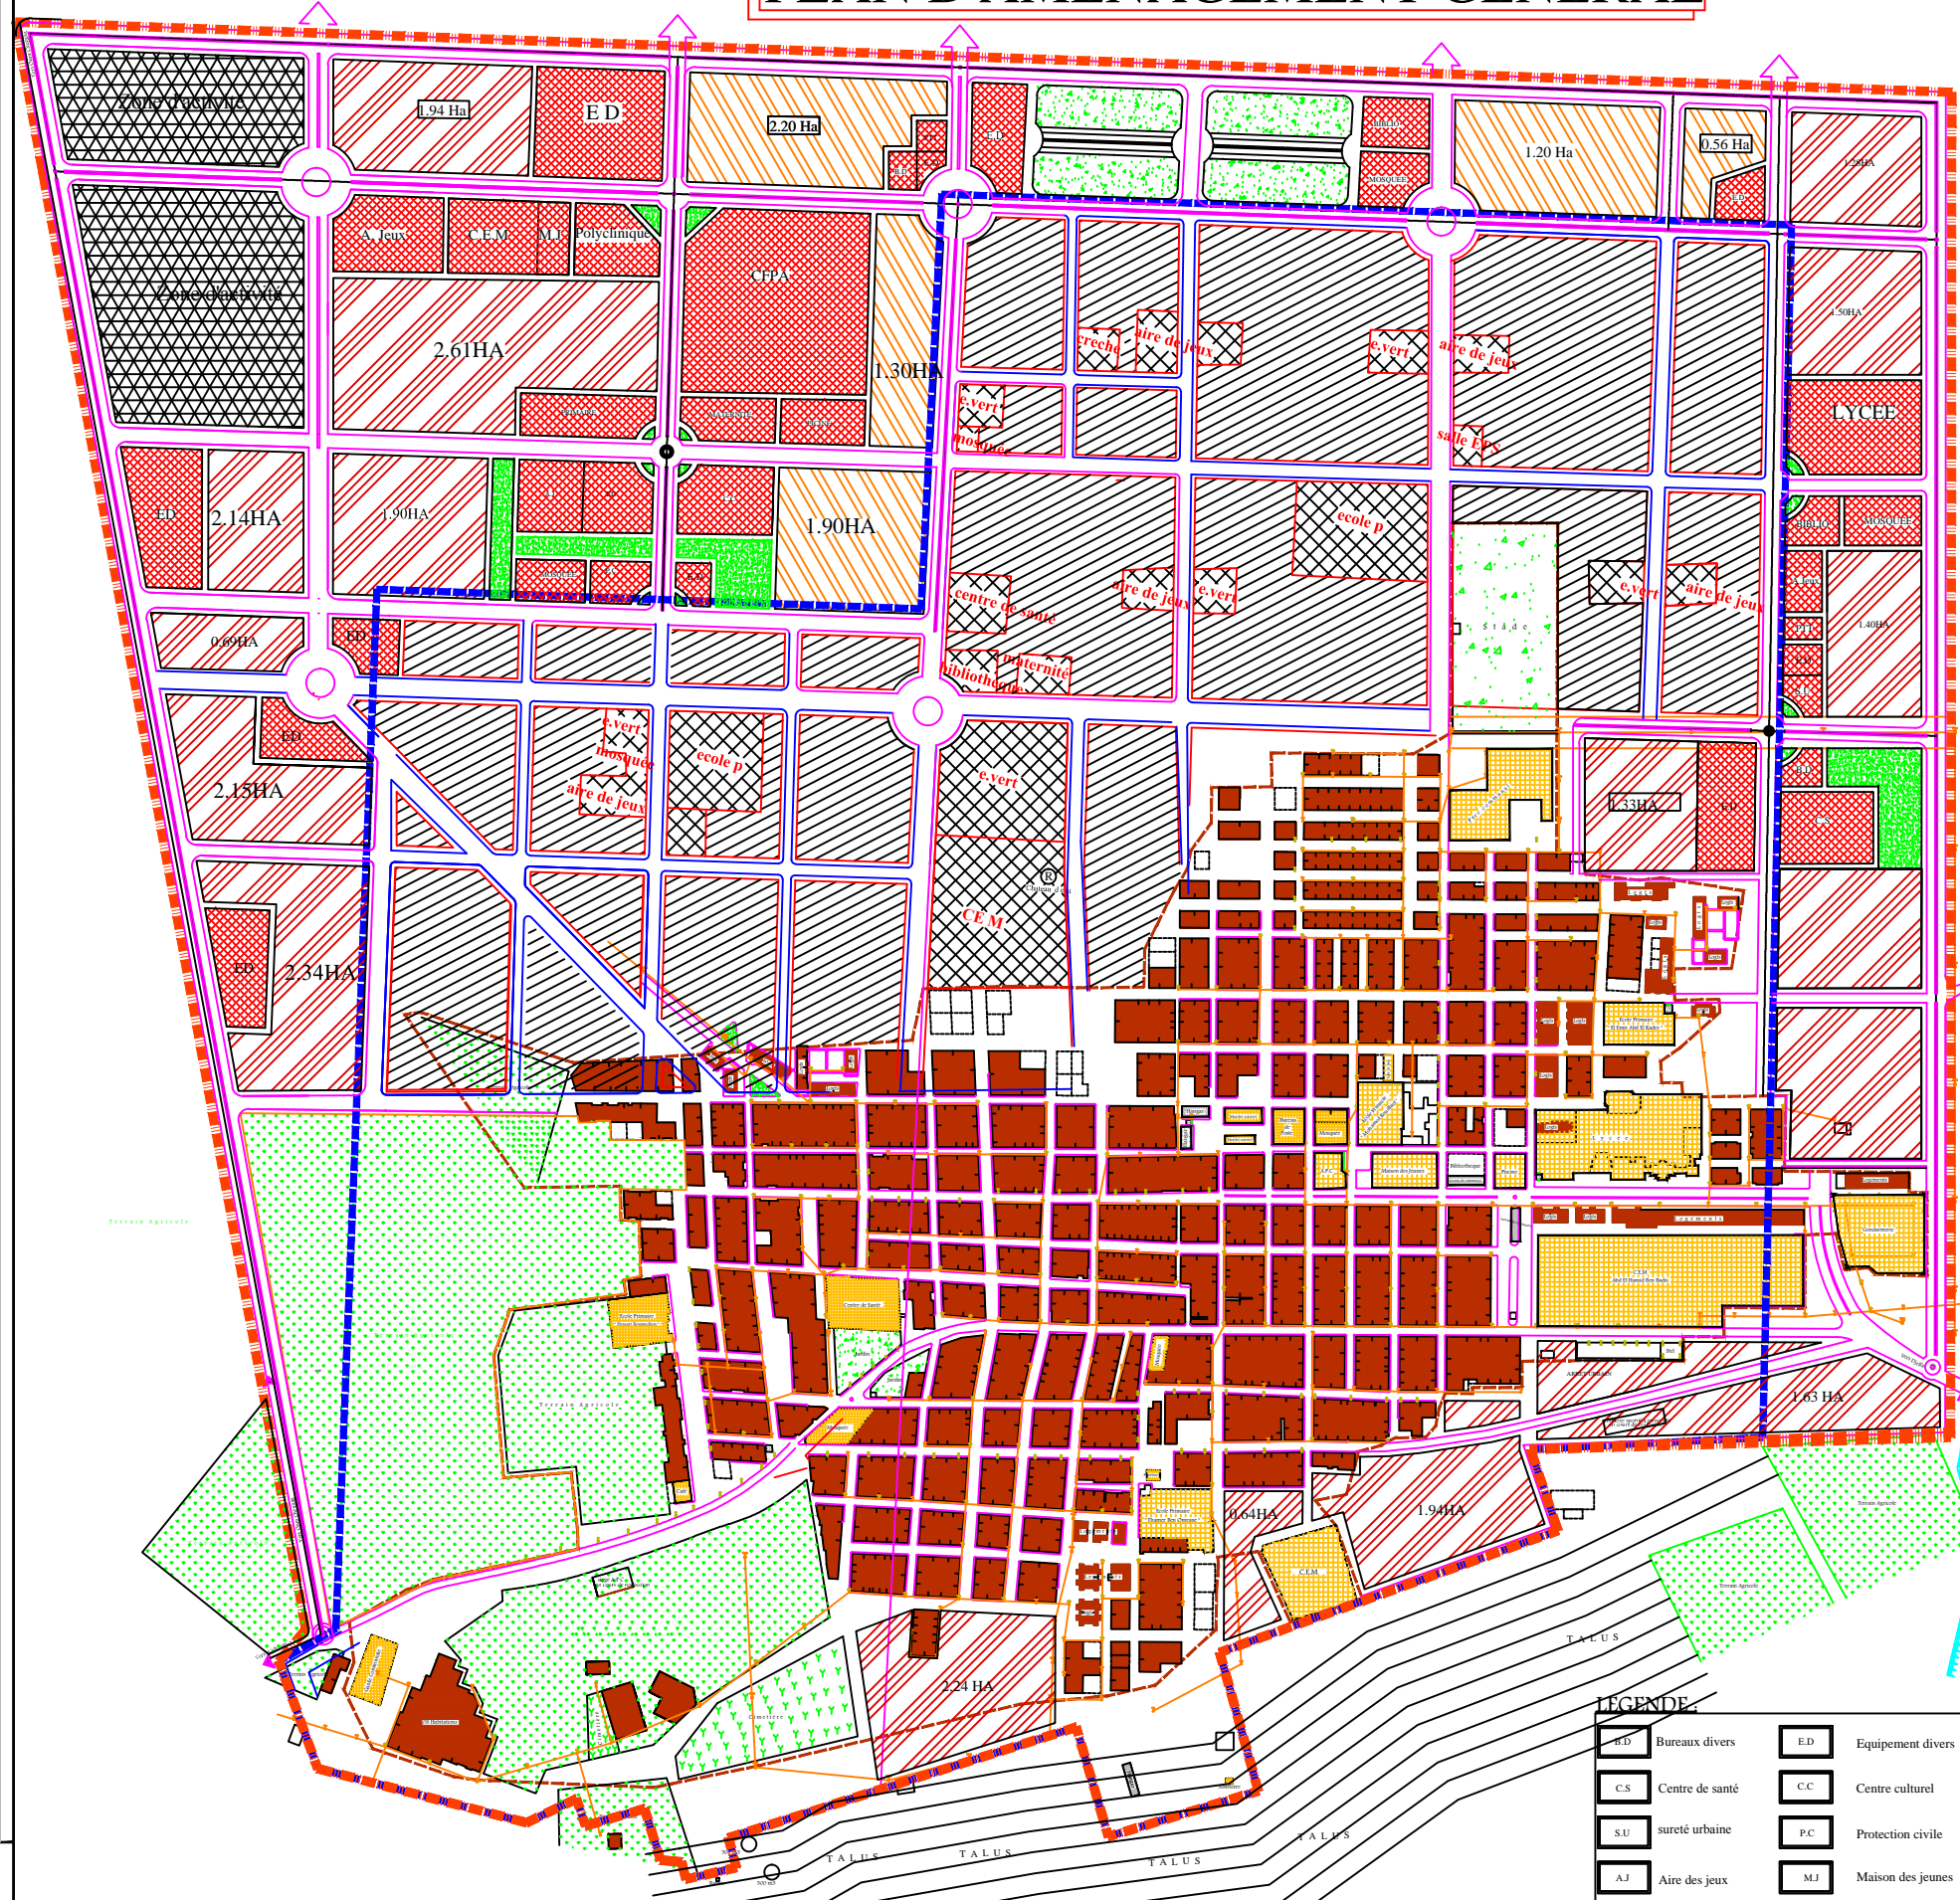

REVISION DU P.D.A.U - ELGUEDDID -

PLAN D'AMENAGEMENT GENERAL

Perimetre du P.D.A.U 2008 = 279.52 Ha
 Perimetre urbain en vigueur = 172.46 Ha

LEGENDE

	Perimetre urbain en vigueur
	Perimetre du P.D.A.U 2008
	Habitat individuel projeté
	Habitat semi collectif projeté
	Equipement projeté
	Route projetée
	Habitat projeté par PDAU 96
	Habitat individuel existant
	Habitat semi collectif existant
	Equipement existant
	Cimetiere
	Terrain agricole
	Route existant

Voie MASSARA
 Voie EL MASSARA

LEGENDE

	Bureaux divers		Equipement divers
	Centre de santé		Centre culturel
	suret urbaine		Protection civile
	Aire des jeux		Maison des jeunes

Republique Algerienne Democratique et Populaire