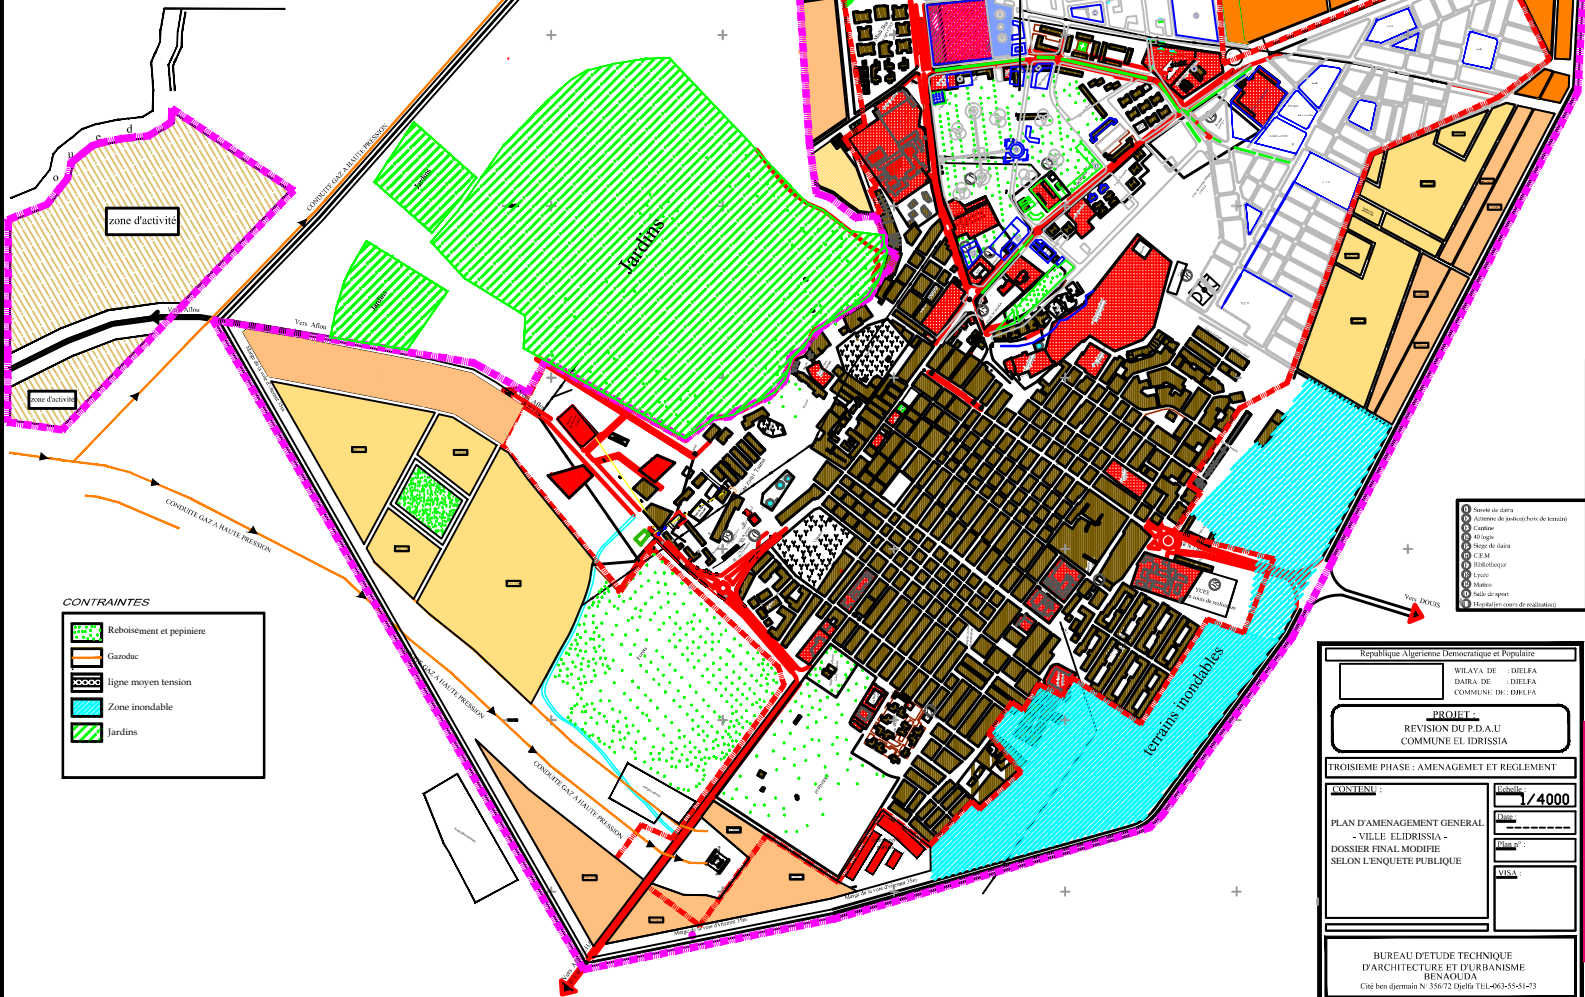

REVISION DU P.D.A.U - COMMUNE EL IDRISSIA -

PLAN D'AMENAGEMENT GENERAL

PROGRAMME PROJETE		ETAT EXISTANT	
LOGEMENT :			
	Habitat collectif projeté		Habitat individuel existant
	Habitat semi collectif projeté		Habitat collectif et s. collectif
	Habitat individuel projeté		Equipement existant
	Equipement projeté		Carrefour
	Espace vert		Talus
	cimetière		Reservoirs
	Ancien perimetre urbain		Forêt + Jardins
	Nouveau perimetre urbain		Cimetiere
	Zone inondable		Ligne électrique M.T
	Zone d'activité		Des jardins
			Ligne du gaz H.P
			Ligne électrique M.T

CONTRAINTES

	Reboisement et pépinière
	Gazonnée
	ligne moyen tension
	Zone inondable
	Jardins

	Centre de santé
	Station de pompage de tampe
	Carrière
	Stade
	Site de Gara
	CLM
	Philodisque
	Maré
	Maré
	Bata de apes
	Transecteurs de localisation

République Algérienne Démocratique et Populaire
 WILAYA DE : DJELFA
 DAIRA DE : DJELFA
 COMMUNE DE : DJELFA

PROJET :
 REVISION DU P.D.A.U
 COMMUNE EL IDRISSIA

TROISIEME PHASE : AMENAGEMENT ET RÈGLEMENT

CONTENU	Echelle
PLAN D'AMENAGEMENT GENERAL	1/4000
- VILLE EL IDRISSIA -	
- DOSSIER FINAL MODIFIE	
- SELON L'ENQUETE PUBLIQUE	
	VISA