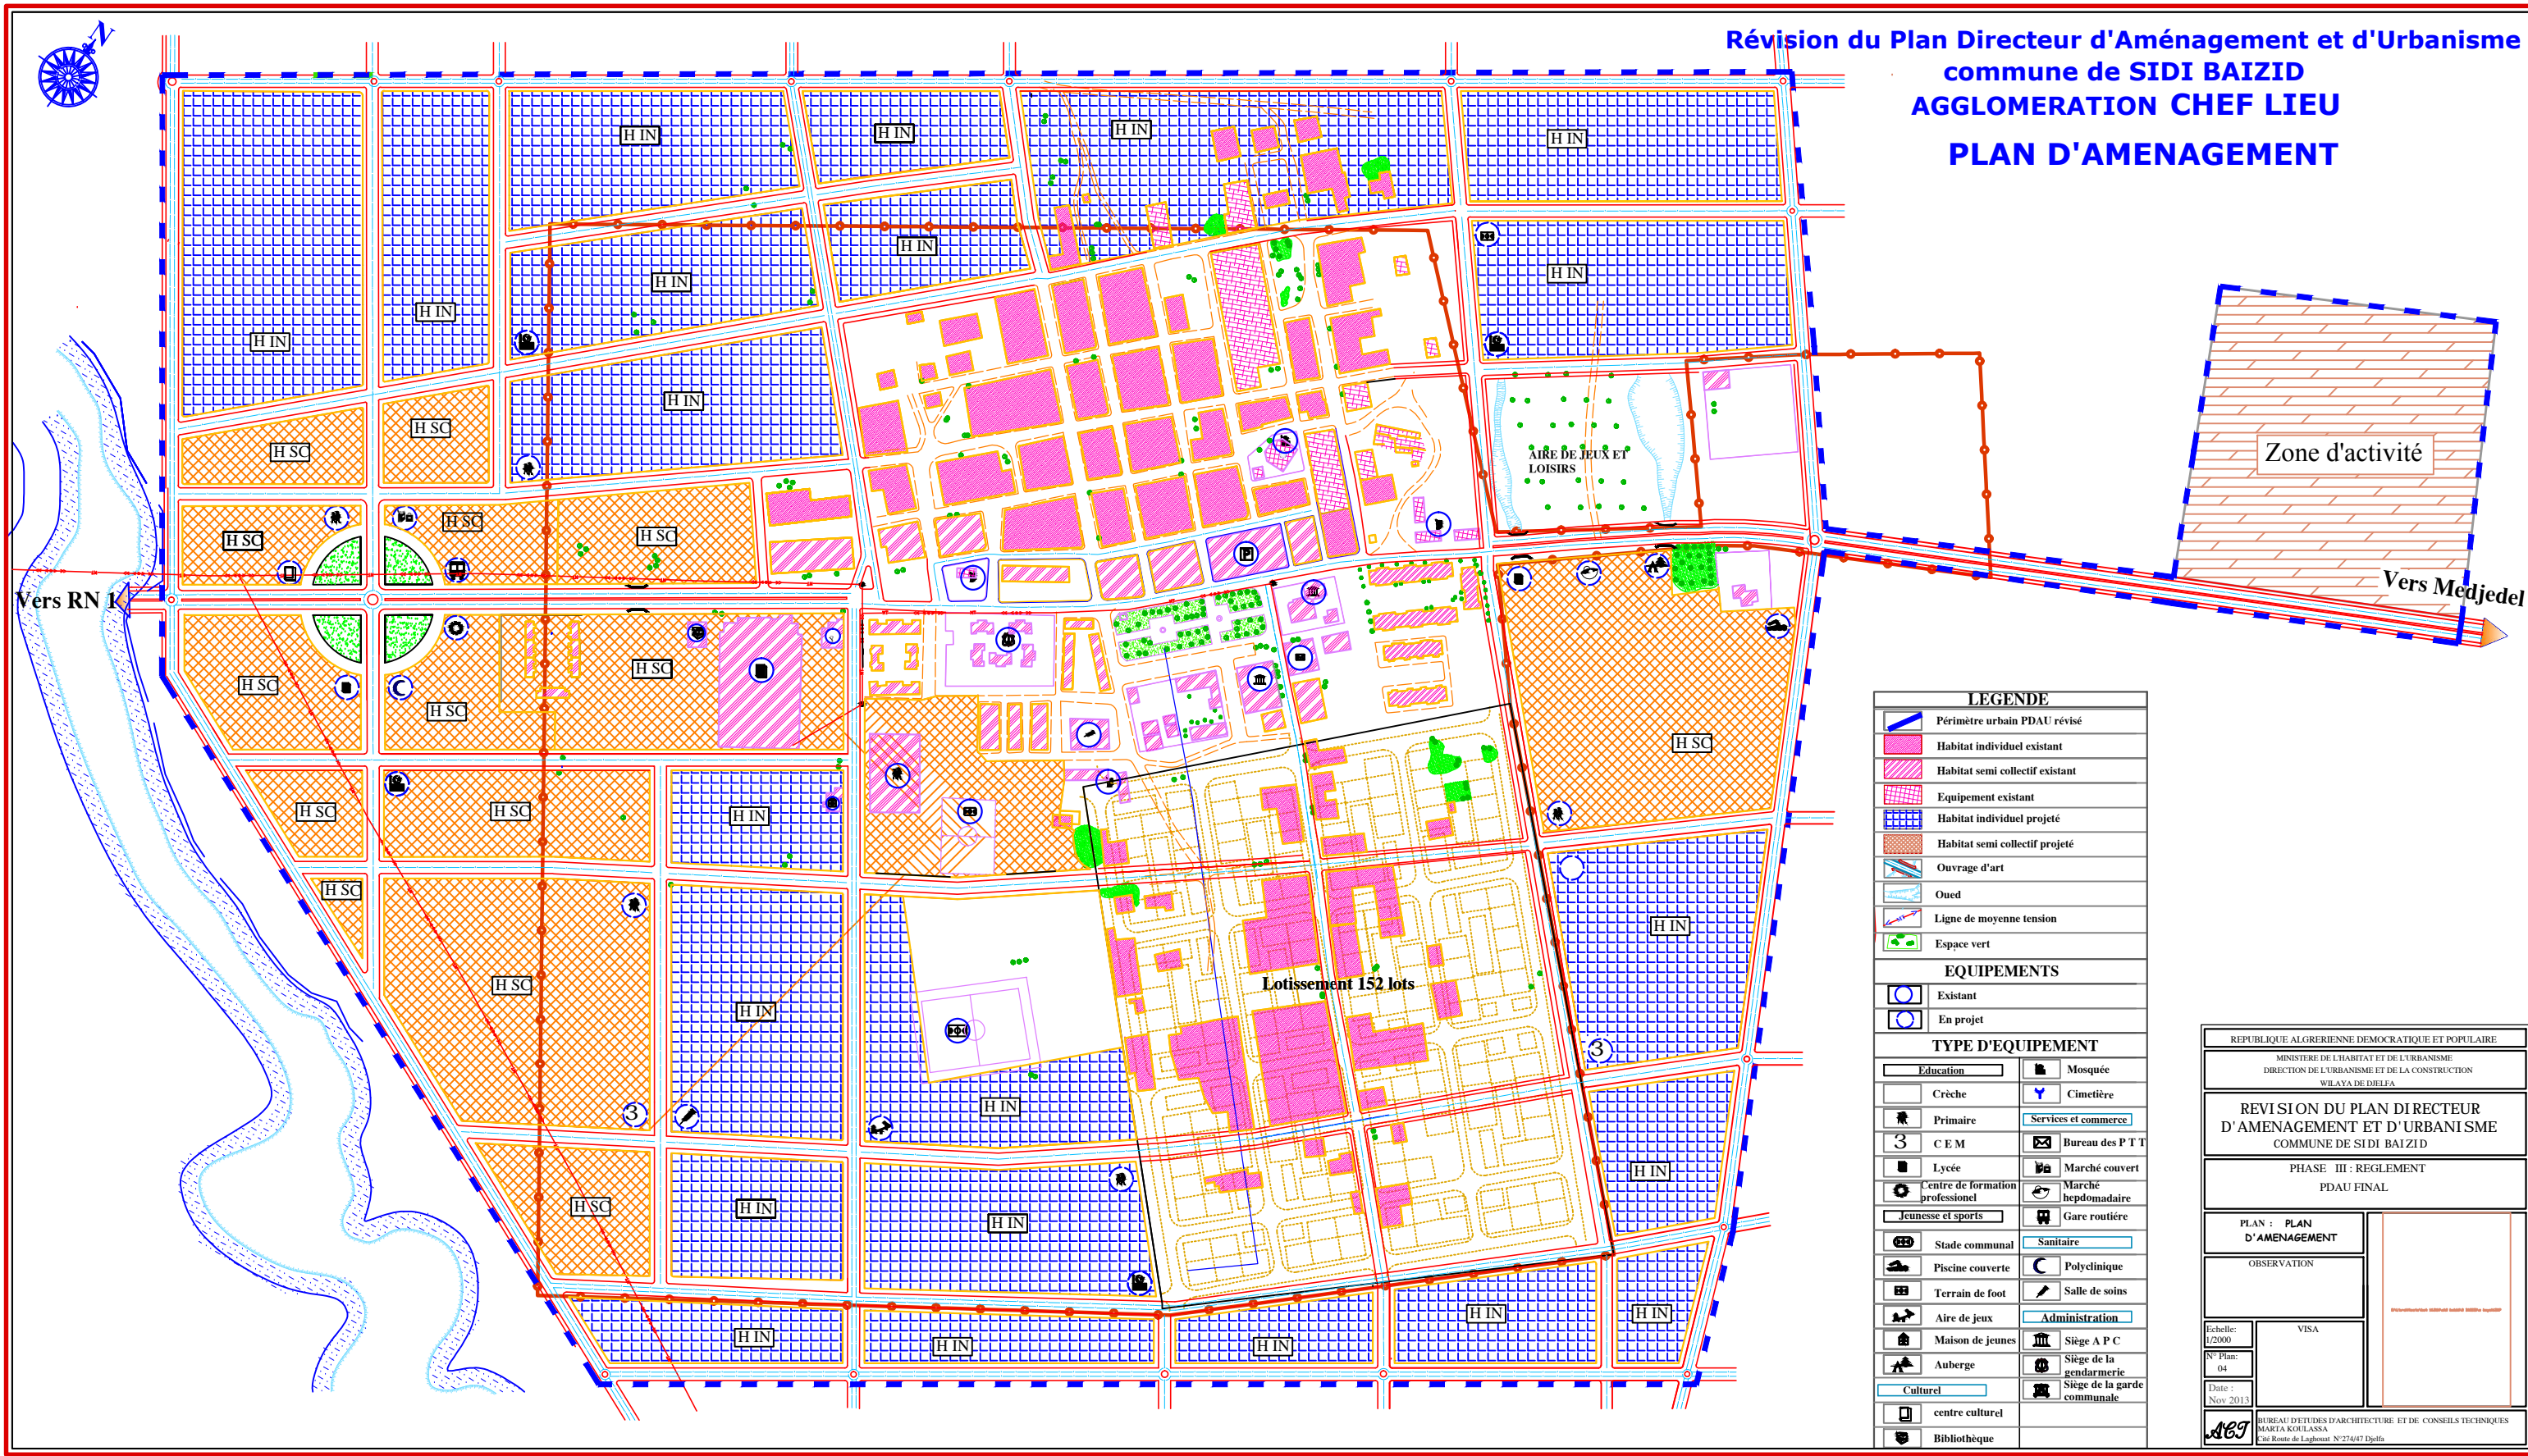

**Révision du Plan Directeur d'Aménagement et d'Urbanisme
commune de SIDI BAIZID
AGGLOMERATION CHEF LIEU
PLAN D'AMENAGEMENT**

Vers RN 1

Vers Medjedel

LEGENDE	
	Périmètre urbain PDAU révisé
	Habitat individuel existant
	Habitat semi collectif existant
	Equipement existant
	Habitat individuel projeté
	Habitat semi collectif projeté
	Ouvrage d'art
	Oued
	Ligne de moyenne tension
	Espace vert
EQUIPEMENTS	
	Existant
	En projet
TYPE D'EQUIPEMENT	

REPUBLIQUE ALGERIENNE DEMOCRATIQUE ET POPULAIRE
MINISTÈRE DE L'HABITAT ET DE L'URBANISME
DIRECTION DE L'URBANISME ET DE LA CONSTRUCTION
WILAYA DE DJELFA

**REVISION DU PLAN DIRECTEUR
D'AMENAGEMENT ET D'URBANISME
COMMUNE DE SIDI BAIZID**

PHASE III : REGLEMENT
PDAU FINAL

PLAN : PLAN D'AMENAGEMENT	OBSERVATION
Echelle: 1/2000	VISA
N° Plan: 04	
Date : Nov 2013	
	BUREAU D'ETUDES D'ARCHITECTURE ET DE CONSEILS TECHNIQUES MARIA KOULASSA 236 Route de Laghouat N°27407 Djelfa